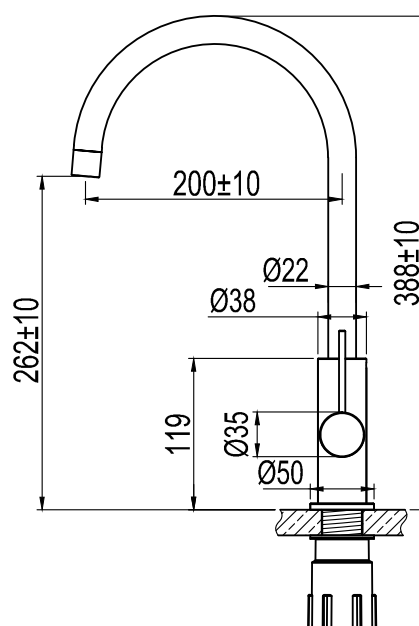

Equip Scrap

Art no: 32121 RSK: 8311206